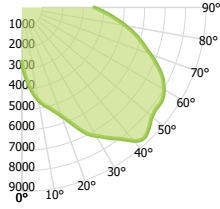

**OWP-SC-305-LED-11000L-14000L-16000L-DIM10-120-347V-30K-40K-50K-BZ(16000L)**

TEST NO.: **EL01122440**

INPUT WATTS: **122.7**

LUMENS: **16857**

EFFICACY: **137**

BEAM ANGLE: **76**

SPACING CRITERIA: **3.05**

**CANDELA DISTRIBUTION**

**CANDELA TABLE**

	0°	90°
0°	2660	2660
10°	4602	2615
20°	5648	2465
30°	7254	2262
40°	8517	2088
50°	8305	1917
60°	8014	1676
70°	6675	1194
80°	5137	640
90°	3535	206

**LUMINANCE (cd/sq.m)**

	0.00°	90.00°
0.00°	0	0
45.00°	0	0
55.00°	0	0
65.00°	0	0
75.00°	0	0
85.00°	0	0

**LUMENS PER ZONE**

ZONE	LUMENS
0° - 10°	256
10° - 20°	777
20° - 30°	1341
30° - 40°	1928
40° - 50°	2402
50° - 60°	2577
60° - 70°	2473
70° - 80°	2053
80° - 90°	1474