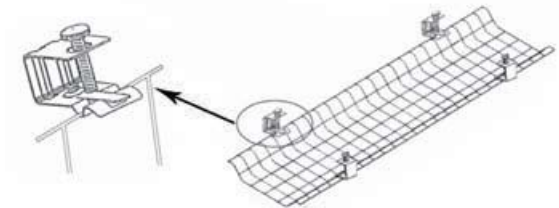

### OICWG-2 & OCRWG-2

MAX. BODY REFL= 14"

LENGTH= 48"

GAUGE= 14GA.

**STRIP CLIP**

**INDUSTRIAL CLIP**