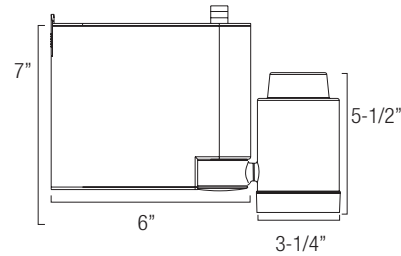

FIXTURE	LAMP TYPE	BEAM ANGLE
ET314-20W-CMH-PAR20-__	20W.CMHPAR20	
ET314-39W-CMH-PAR20-__	39W.CMHPAR20	
ET320-20W-CMH-T4-SP-__	20W.CMH T4/T4.5 G8.5 Bi-Pin Base	13°
ET320-20W-CMH-T4-NFL-__	20W.CMH T4/T4.5 G8.5 Bi-Pin Base	24°
ET320-20W-CMH-T4-FL-__	20W.CMH T4/T4.5 G8.5 Bi-Pin Base	36°
ET320-39W-CMH-T4-SP-__	39W.CMH T4/T4.5 G8.5 Bi-Pin Base	13°
ET320-39W-CMH-T4-NFL-__	39W.CMH T4/T4.5 G8.5 Bi-Pin Base	24°
ET320-39W-CMH-T4-FL-__	39W.CMH T4/T4.5 G8.5 Bi-Pin Base	36°