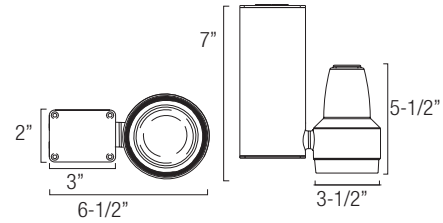

FIXTURE	LAMP TYPE	BEAM ANGLE	DIMENSIONS
ET313-20W-CMH-PAR20-__	20W.CMH PAR20		
ET313-39W-CMH-PAR20-__	39W.CMH PAR20		
ET319-20W-CMH-T4-SP-__	20W.CMH T4/T4.5 G8.5 Bi-Pin Base	13°	
ET319-20W-CMH-T4-NFL-__	20W.CMH T4/T4.5 G8.5 Bi-Pin Base	24°	
ET319-20W-CMH-T4-FL-__	20W.CMH T4/T4.5 G8.5 Bi-Pin Base	36°	
ET319-39W-CMH-T4-SP-__	39W.CMH T4/T4.5 G8.5 Bi-Pin Base	13°	
ET319-39W-CMH-T4-NFL-__	39W.CMH T4/T4.5 G8.5 Bi-Pin Base	24°	
ET319-39W-CMH-T4-FL-__	39W.CMH T4/T4.5 G8.5 Bi-Pin Base	36°	

FIXTURE	LAMP TYPE	BEAM ANGLE	DIMENSIONS
ET363-20W-CMH-PAR30-__	20W.CMH PAR30		
ET363-39W-CMH-PAR30-__	39W.CMH PAR30		
ET363-70W-CMH-PAR30-__	70W.CMH PAR30		
ET369-39W-CMH-T6-SP-__	39W.CMH T6/T4.5 G12 Bi-Pin Base	13°	
ET369-39W-CMH-T6-NFL-__	39W.CMH T6/T4.5 G12 Bi-Pin Base	24°	
ET369-39W-CMH-T6-FL-__	39W.CMH T6/T4.5 G12 Bi-Pin Base	36°	
ET369-70W-CMH-T6-SP-__	70W.CMH T6 G12 Bi-Pin Base	13°	
ET369-70W-CMH-T6-NFL-__	70W.CMH T6 G12 Bi-Pin Base	24°	
ET369-70W-CMH-T6-FL-__	70W.CMH T6 G12 Bi-Pin Base	36°	