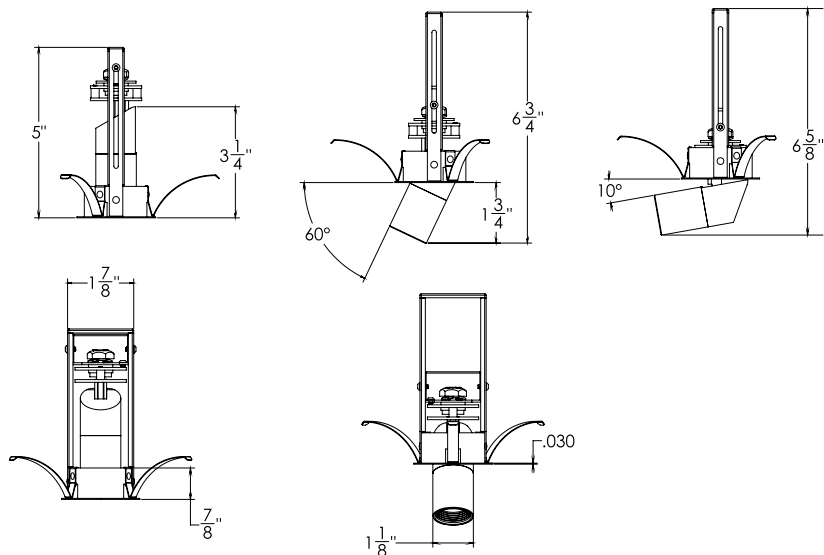

## OPTICS

ND-15  
(15°)

ND-20  
(20°)

MD-35  
(35°)

WD-50  
(50°)

## DIMENSION

A1R-1101-F-LED