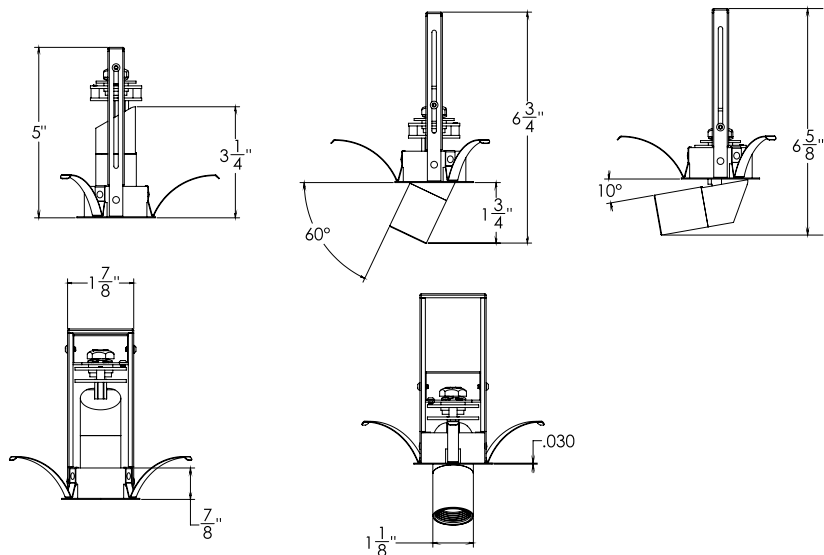

120

OPTICS

ND-15
(15°)

ND-20
(20°)

MD-35
(35°)

WD-50
(50°)

DIMENSION

A1R-1101-F-LED